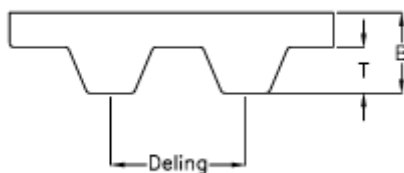

Varenummer: 602931410033
Beskrivelse: Gates åben tandrem gummi
L-075-glascord

Mål

B	= 3.6
Bredde	= 075
Deling	= 3/8"
T	= 1.91